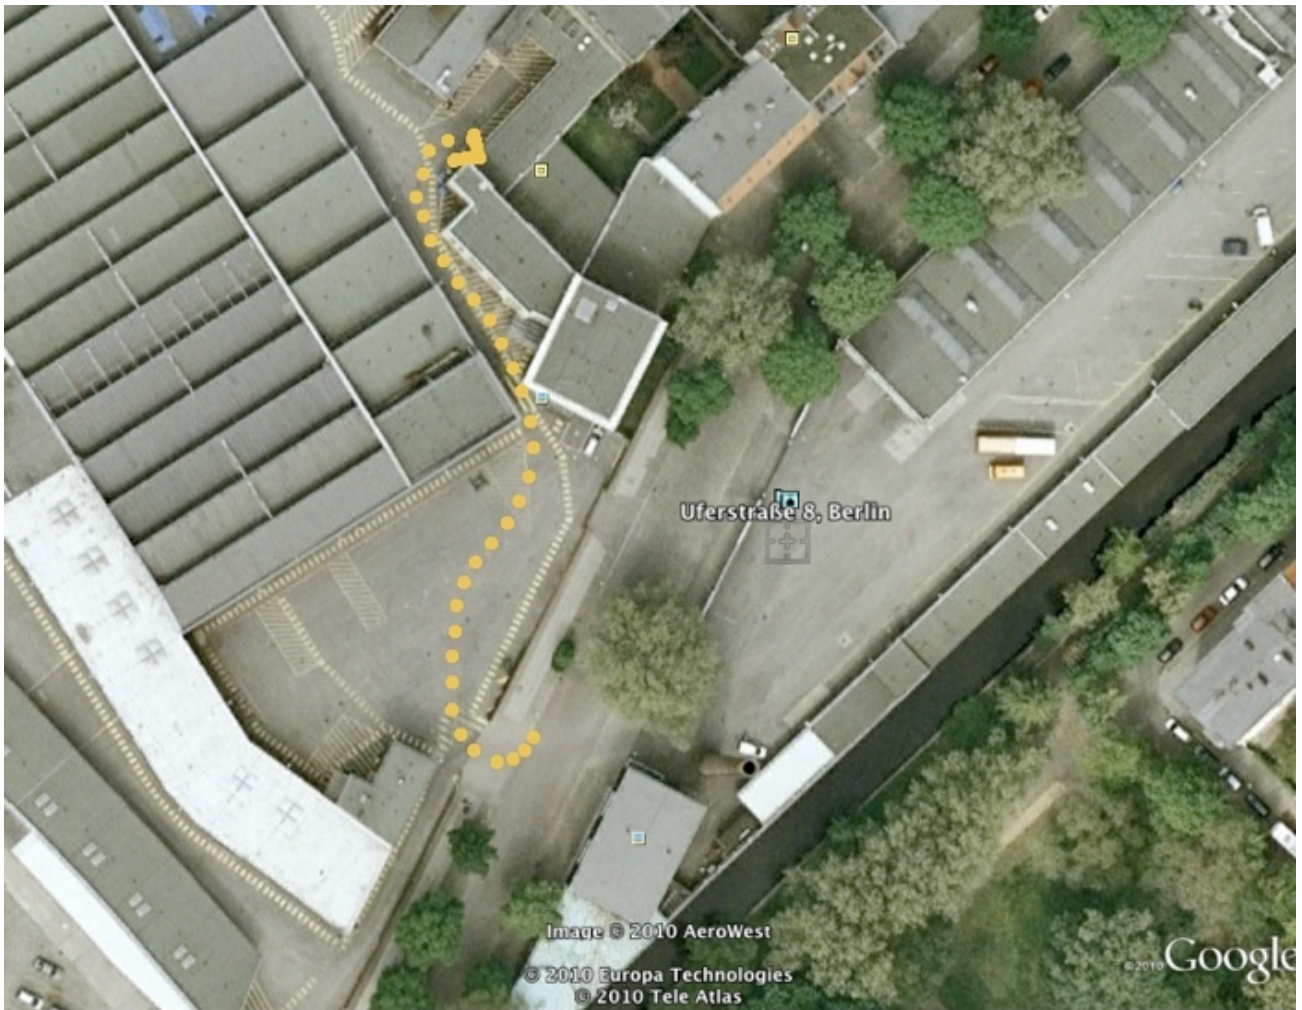

Geländeplan

Adresse: Teatris Hallenprojekt der Uferhallen // Uferstr 8-11 // Berlin 13357 Berlin // U8
Pankstr U6 Nauener Platz / M27 Pankstr

Von der Badstraße kommend befinden sich die Uferhallen auf der rechten Straßenseite.
Falls Du es nicht findest, bitte kurz durchrufen: Tel.: 0172 397 51 87